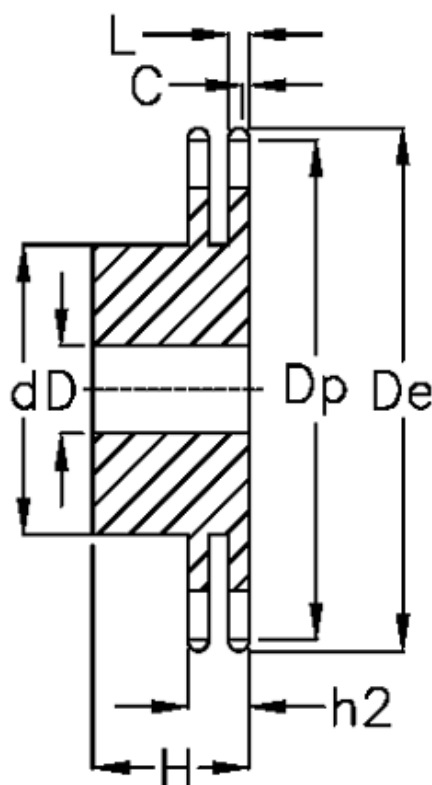

Varenummer: 616012008011
Beskrivelse: Navhjul 16 B-2 Z=11 duplex
forboret

Mål

Antal tænder	= 11	H = 70
C	= 2.5	h2 = 47.7
d	= 64	L = 15.8
D	= 20±0,5	
De	= 99.5	
Dp	= 90.14	
For kædebetegnelse	= 16 B-2	
For kæde størrelse	= 1" x 17,02 mm	